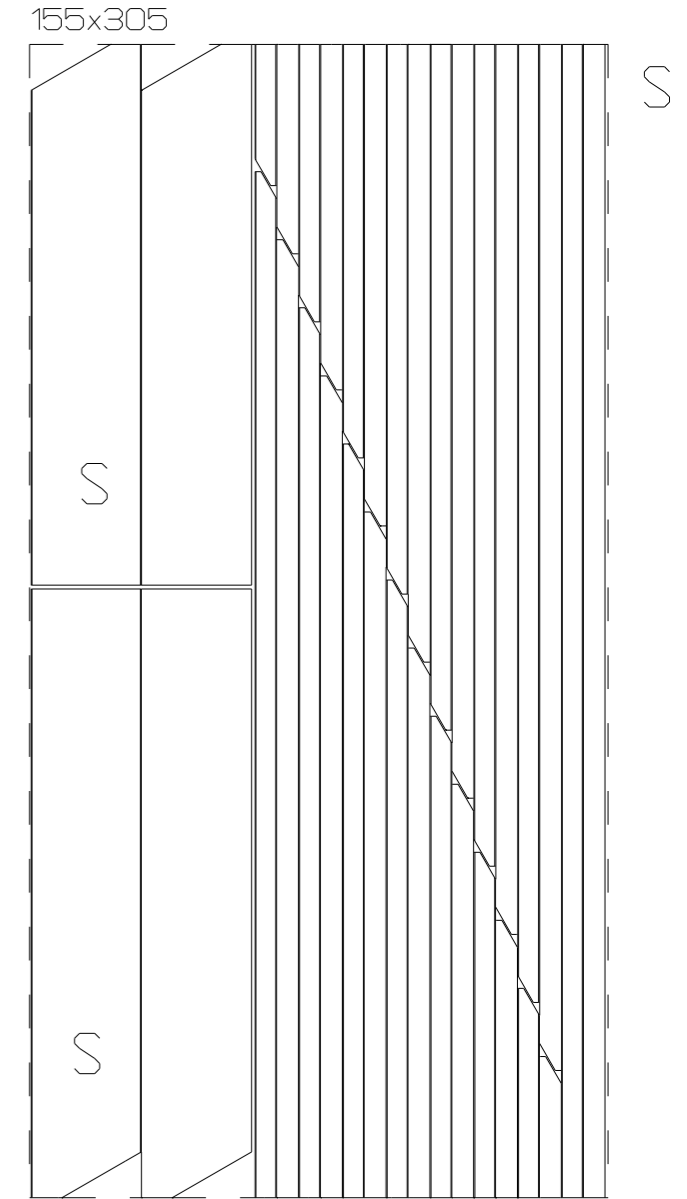

zaagsnedes aangenomen 3mm

# treden

zaagstaat voor 2 trappen Selimiye

2x  
betimmering  
10mm mp

1x+1xS  
buitenboom  
20mm mp

1x+1xS  
buitenboom  
20mm mp

1x  
binnenboom  
20mm mp